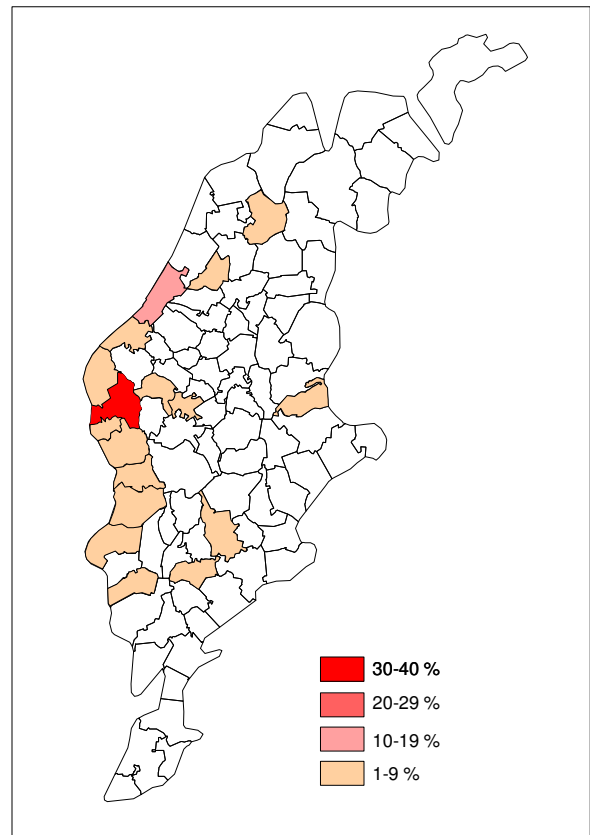

Medlemmar Eskelhem Dansförening

Geografisk spridning över Gotland – 2012-01-01

Spridning avseende postadress

Spridning avseende socknar

Postadress: Andel medlemmar^{*)}

Gotlands Tofta	50 %
Visby	23 %
Klintehamn	12 %
Stånga	2 %
Tingstäde	2 %
Romakloster	2 %
Hemse	2 %
Katthammarsvik	2 %
Havdhem	1 %
Fastlandet	2 %

^{*)} Procenttalet avrundat, varför summan inte nödvändigtvis blir 100